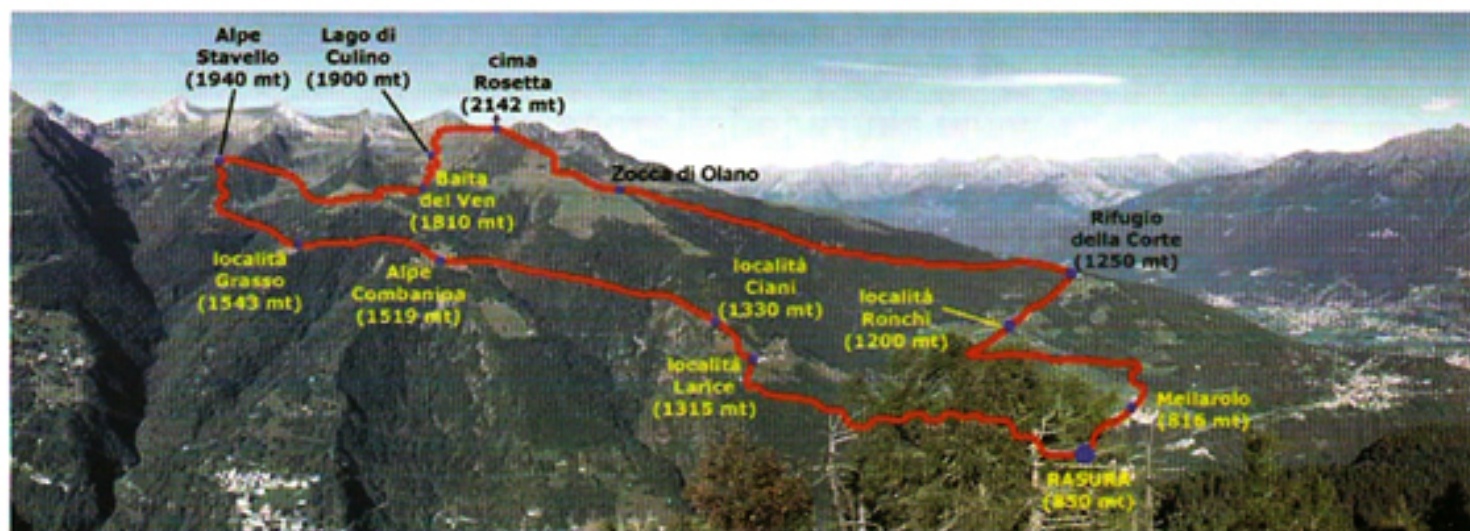

CAMPIONATO ITALIANO TEAM A COPPIE

Skyrace 20 km 1650 mt dislivello positivo

REGIONE
LOMBARDIA

PROVINCIA
DI SONDRIO

COMUNE DI
RASURA

COMUNE DI
PEDESINA

COMUNE
DI COSIO V.

Parco
Orobie Valtellinesi